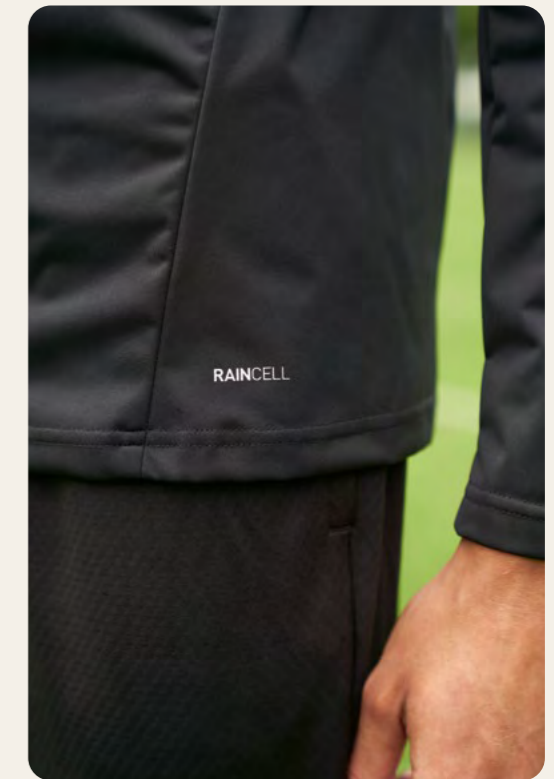

657986 teamCUP Training Rain Top
Regular Fit • rainCell • 100% recyceltes Polyester
Wasserabweisend, PUMA Cat Logo auf Brusthöhe rechts
657986 S-3XL € 74.95*
03 PUMA Black
Februar 2023-2024

TEAMCUP

657994 teamCUP Windshield
Regular Fit • windCELL
100% recyceltes Polyester
Knitteroptik, tonaler Stoff
657994 S-3XL € 74.95*
03 PUMA Black
Februar 2023-2024

657985 teamCUP Training Jersey SL
Slim Fit • dryCell • 100% recyceltes Polyester
Einheitliche Grafik auf der Vorderseite und farbig
kontrastrierte Details, ärmellos
657985 S-3XL € 34.95*
01 PUMA Red • 02 Electric Blue Lemonade
03 PUMA Black • 13 Flat Medium Gray
Februar 2023-2024

658369 teamCUP Training Pants
Slim Fit • dryCell • 100% recyceltes Polyester
Grafikeinsätze auf der Vorderseite, Reißverschluss-
taschen, Reißverschluss an den Beinen
658369 S-3XL € 64.95*
03 PUMA Black
13 Flat Medium Gray
Februar 2023-2024

657993 teamCUP Training Shorts
Regular Fit • 100% recyceltes Polyester
Grafikeinsätze auf der Vorderseite, Reißverschluss-
taschen
657993 S-3XL € 34.95*
03 PUMA Black
13 Flat Medium Gray
Februar 2023-2024