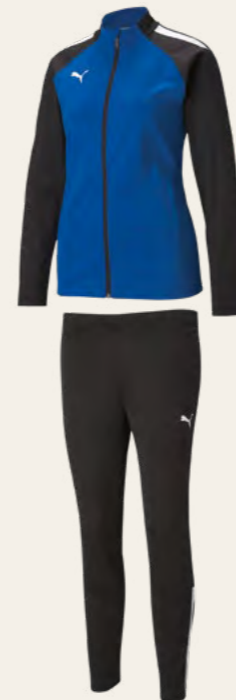

- 03 PUMA Black
- 06 Parisian Night
- 13 Medium Gray Heather

Februar 2023-2024

teamLIGA Training Jacket W

657252 • LZ: 2023-2025  
€ 49,95\*

teamLIGA ¼ Zip Top W

657253 • LZ: 2023-2025  
€ 44,95\*

teamLIGA Training Pants W