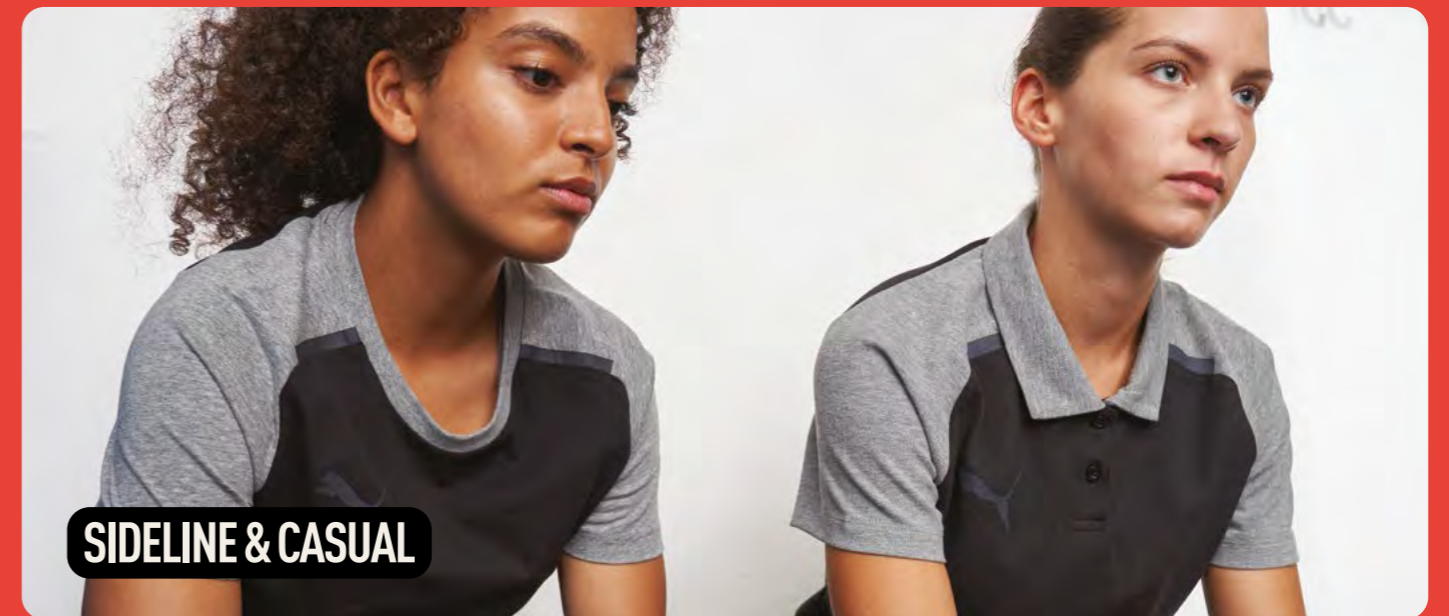

SIDELINE & CASUAL