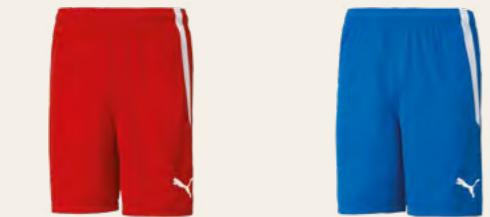

01 02

704924 teamLIGA Shorts
704931 teamLIGA Shorts Jr

Regular Fit • dryCell • 100% recyceltes Polyester

Elastischer Bund mit Zugband, Kontrasteinsatz aus Mesh mit PUMA Formstrip

704924 S-3XL € 19.95*
704931 116-176 € 14.95*

- 01 PUMA Red-PUMA White
- 02 Electric Blue Lemonade-PUMA White
- 03 PUMA Black-PUMA White
- 04 PUMA White-PUMA Black
- 05 Pepper Green-PUMA White
- 06 Peacoat-PUMA White
- 07 Cyber Yellow-PUMA Black
- 09 Cordovan-PUMA White
- 13 Smoked Pearl-PUMA White

2023-2025