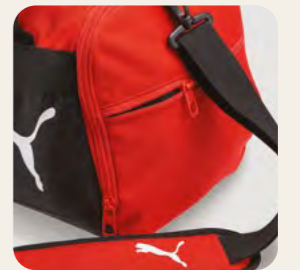

01 Rückansicht

01