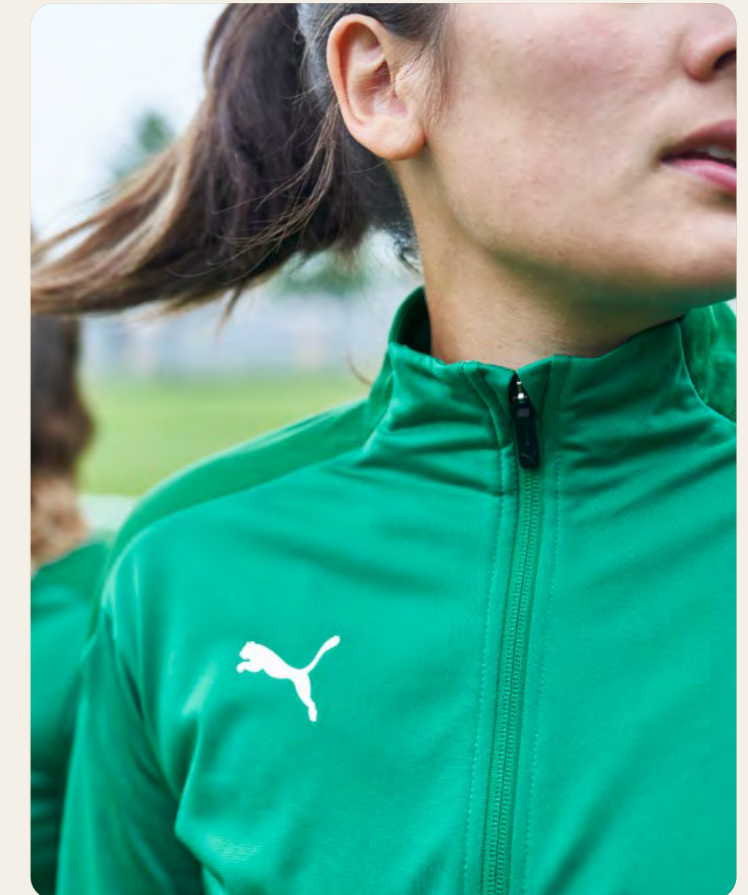

01 02 03 05 05 Rückansicht

656938 teamGOAL 23 Sideline Tee W

Slim Fit • 100% Polyester

Rundhalsausschnitt

656938 XS-XXL € 26.95*

- 01 PUMA Red-Chili Pepper
- 02 Electric Blue Lemonade-Team Power Blue
- 03 PUMA Black-Asphalt
- 05 Pepper Green-Power Green

2023

656941 teamGOAL 23 Sideline Woven Pants W

Regular Fit • 100% Polyester

Gerader Schnitt, elastischer Hüftbund, seitliche Reißverschlussstaschen

656941 XS-XXL € 49.95*

- 03 PUMA Black

2023