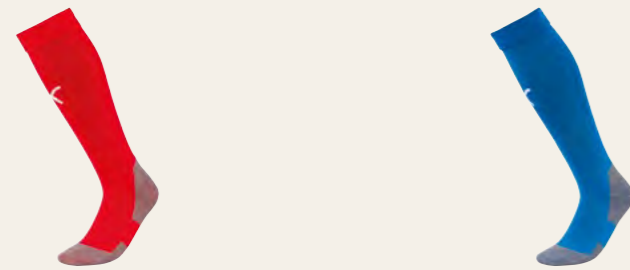

01 02

704932 teamRISE Jersey
704938 teamRISE Jersey Jr

Regular Fit • dryCell • 100% Polyester
Rundhalsausschnitt, Mesh-Bündchen in Kontrastfarbe

704932 S-3XL € 17.95*
704938 116-176 € 14.95*

- 01 PUMA Red-PUMA Black-PUMA White
- 02 Electric Blue-PUMA Black-PUMA White
- 03 PUMA Black-Smoked Pearl-PUMA White
- 04 PUMA White-PUMA Black-PUMA White
- 05 Pepper Green-PUMA Black-PUMA White
- 06 Peacoat-PUMA Black-PUMA White
- 07 Cyber Yellow-PUMA Black-PUMA White
- 08 Golden Poppy-PUMA Black-PUMA White
- 10 Prism Violet-PUMA Black-PUMA White
- 13 Smoked Pearl-PUMA Black-PUMA White
- 18 Team Light Blue-PUMA Black-PUMA White

2023-2026

704942 teamRISE Shorts
704943 teamRISE Shorts Jr

Regular Fit • dryCell • 100% Polyester
Elastischer Bund mit Zugband, PUMA Cat Logo als Hitzetransfer auf dem linken Bein

704942 S-3XL € 17.95*
704943 116-176 € 12.95*

- 01 PUMA Red-PUMA White
- 02 Electric Blue Lemonade-PUMA White
- 03 PUMA White-PUMA Black
- 04 PUMA Black-PUMA White
- 05 Pepper Green-PUMA White
- 06 Peacoat-PUMA White
- 07 Cyber Yellow-PUMA Black
- 08 Golden Poppy-PUMA Black
- 10 Prism Violet-PUMA White
- 13 Smoked Pearl-PUMA White
- 18 Team Light Blue-PUMA White

2023-2026

703441 teamLIGA Socks Core

Regular Fit • 78% Polyester, 18% Baumwolle, 4% Elasthan
Strickrichtung zur Front, Fersen- und Zehenbereich aus Baumwolle für mehr Komfort, Knöchelverstärkung für mehr Stabilität

703441 1-5 € 9.95*

- 01 PUMA Red-PUMA White
- 02 Electric Blue Lemonade-PUMA White
- 03 PUMA Black-PUMA White
- 04 PUMA White-PUMA Black
- 05 Pepper Green-PUMA White
- 06 Peacoat-PUMA White
- 07 Cyber Yellow-PUMA Black
- 08 Golden Poppy-PUMA Black
- 10 Prism Violet-PUMA White
- 13 Steel Gray-PUMA Black
- 50 Team Light Blue-PUMA White

2023-2025